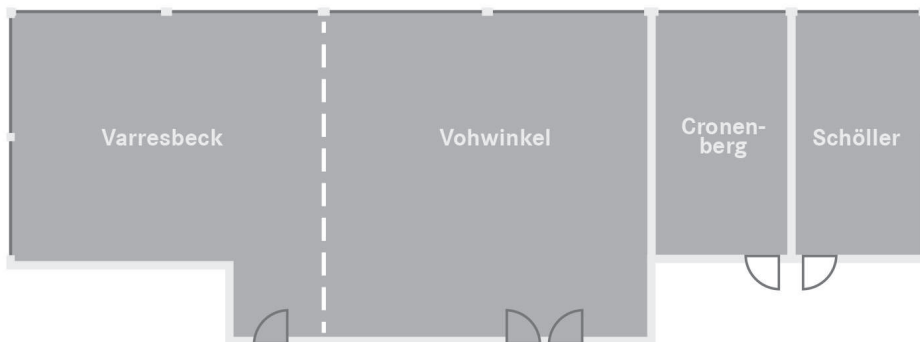

Raum	Fläche m²	Höhe m	Länge m	Breite m	Kino	Parlament	U-Form	Bankett	Block
Cronenberg	30	3,5	7,0	4,5	25	15	14	-	16
Schöller	30	3,5	7,0	4,5	25	15	14	-	16
Varresbeck	70	3,5	8,8	8,5	50	32	22	40	30
Vohwinkel	77	3,5	8,0	8,5	60	40	30	50	40
Varresbeck + Vohwinkel	150	3,5	18,0	8,5	110	80	60	100	80
Beyenburg	88	2,5	12,5	7,0	60	45	30	50	40
Elberfeld	90	2,5	15,0	6,0	70	55	40	60	48

Erdgeschoss